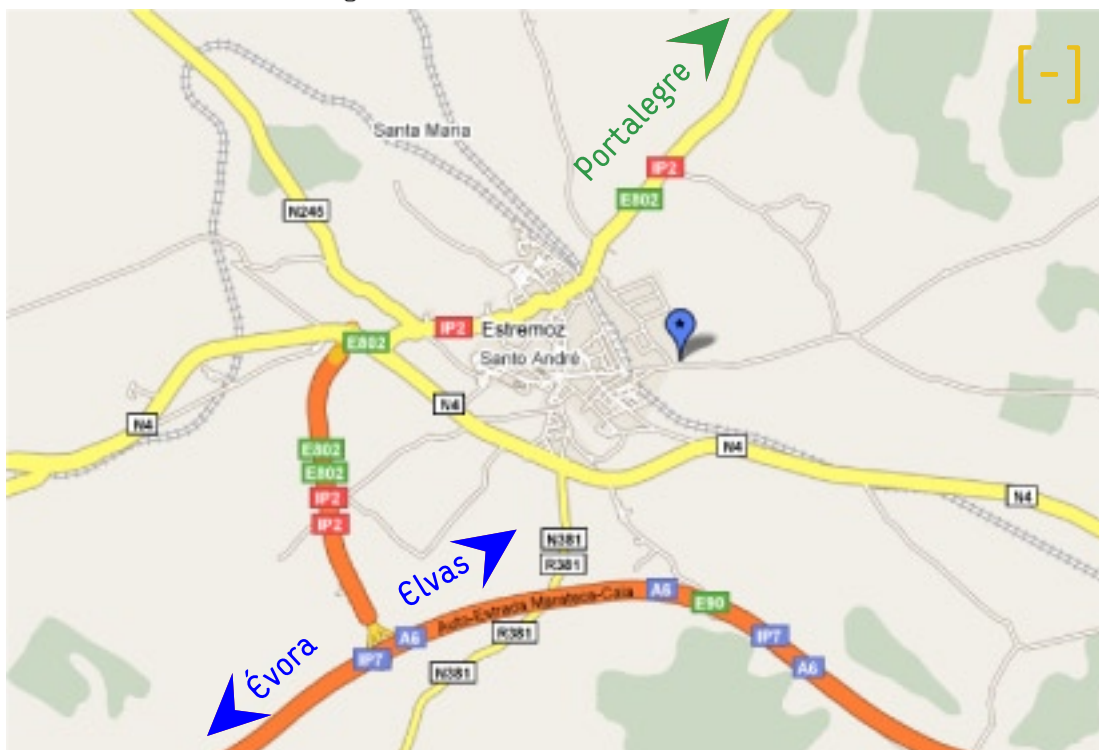

# FeiCiTEst'09

Feira de Ciência e Tecnologia de Estremoz

**coordenadas**

38°50'34.29"N

7°34'32.11"W